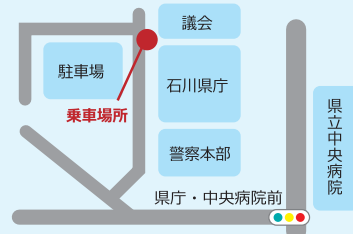

＼親子で歩こう♪ 参加無料！／

歩育楽校

西部緑地公園内を
親子でお散歩♪当日受付もOK！
詳しくはTEL 076-245-6588
NPO 法人石川県ウオーキング協会へ。

＼親子で和菓子作り♪／

和菓子作り体験

子ども虐待防止の
オレンジリボンキャンペーン。
当日受付！参加費無料。
親子でぜひ！

＼乗り物好き集まれ！／

車が大集合！

パトカーの展示、
消防車の展示、
バッテリーカーの運転など。
乗り物好きにはたまらない！

＼ちびっこ専用コーナー／

はっぴーまんマ

ちびっこ連れが
利用しやすいレストコーナー。
飲食もできます。

無料シャトルバス
運行します！

マイカーの
利用を控えて
CO2削減！

JR金沢駅西口
(団体バス乗り場)

- ① 9:15
- ② 10:15
- ③ 11:15
- ④ 13:15
- ⑤ 14:30

県庁
(南玄関前)

- ① 9:30
- ② 10:30
- ③ 11:30
- ④ 13:30
- ⑤ 14:45

メッセ会場
(産展 4号館)

- ① 11:45
- ② 13:45
- ③ 15:00
- ④ 16:15

子育て支援メッセ会場 行き

※満車のためご乗車できない場合は、路線バスをご利用ください。

金沢駅・
県庁 戻り

【主催】子育て支援メッセ実行委員会