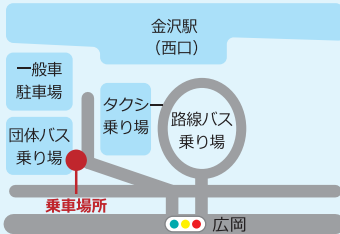

＼親子で歩こう♪ 参加無料！／

歩育楽校

西部緑地公園内を
親子でお散歩♪当日受付もOK！
詳しくはTEL 076-245-6588
NPO 法人石川県ウオーキング協会へ。

＼親子で和菓子作り♪／

和菓子作り体験

子ども虐待防止の
オレンジリボンキャンペーン。
当日受付！参加費無料。
親子でぜひ！

＼乗り物好き集まれ！／

車が大集合！

パトカーの展示、
消防車の展示、
バッテリーカーの運転など。
乗り物好きにはたまらない！

＼ちびっこ専用コーナー／

はっぴーまんマ

ちびっこ連れが
利用しやすいレストコーナー。
飲食もできます。

無料シャトルバス
運行します！

マイカーの
利用を控えて
CO2削減！

JR金沢駅西口
(団体バス乗り場)

- ① 9:15
- ② 10:15
- ③ 11:15
- ④ 13:15
- ⑤ 14:30

県庁
(南玄関前)

- ① 9:30
- ② 10:30
- ③ 11:30
- ④ 13:30
- ⑤ 14:45

メッセ会場
(産展 4号館)

- ① 11:45
- ② 13:45
- ③ 15:00
- ④ 16:15

子育て支援メッセ会場 行き

※満車のためご乗車できない場合は、路線バスをご利用ください。

金沢駅・
県庁 戻り

【主催】子育て支援メッセ実行委員会