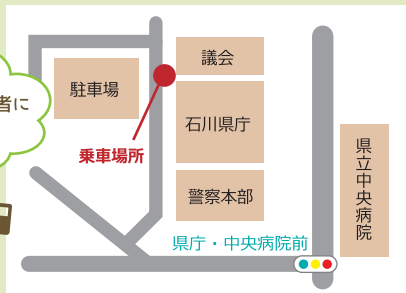

**子育て支援メッセ
いしかわ 2017**

楽しいステージ!

子どもの吹奏楽演奏、
キッズダンス、和太鼓、
スギヨ仮面の食育紙芝居、
Jampin' ミニライブ
など盛りだくさん♪

乗り物好き集まれ!

いろんな車が集合!
バッテリーカーで遊んじゃおう。
パトカーや消防車の展示など。

**ちびっ専用
飲食レストコーナー**

はっぴーまんマ
未就学のお子さま連れが
利用しやすいレストコーナー。

無料シャトルバスの運行! マイカーの利用を控えてCO2削減!

子育て支援メッセ会場行き

JR金沢駅西口(団体バス乗り場)

9:15 / 10:15 / 11:15 / 13:15 / 14:30

県庁(南玄関前)

9:30 / 10:30 / 11:30 / 13:30 / 14:45

先着 100 名様
シャトルバス利用者に
ドリンク1本
プレゼント

金沢駅・県庁 戻り メッセ会場(産展4号館) 11:45 / 13:45 / 15:00 / 16:15

※満車のためご乗車できない場合は、路線バスをご利用ください。