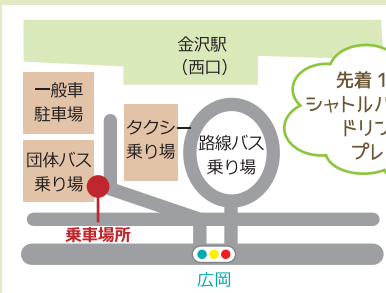

**子育て支援メッセ
いしかわ 2017**

楽しいステージ!

子どもの吹奏楽演奏、
キッズダンス、和太鼓、
スギヨ仮面の食育紙芝居、
Jampin' ミニライブ
など盛りだくさん♪

乗り物好き集まれ!

いろんな車が集合!
バッテリーカーで遊んじゃおう。
パトカーや消防車の展示など。

**ちびっ専用
飲食レストコーナー**

はっぴーまんマ
未就学のお子さま連れが
利用しやすいレストコーナー。

無料シャトルバスの運行! マイカーの利用を控えてCO2削減!

子育て支援メッセ会場行き

JR金沢駅西口(団体バス乗り場)

9:15 / 10:15 / 11:15 / 13:15 / 14:30

県庁(南玄関前)

9:30 / 10:30 / 11:30 / 13:30 / 14:45

先着 100 名様
シャトルバス利用者に
ドリンク1本
プレゼント

金沢駅・県庁 戻り メッセ会場(産展4号館) 11:45 / 13:45 / 15:00 / 16:15

※満車のためご乗車できない場合は、路線バスをご利用ください。